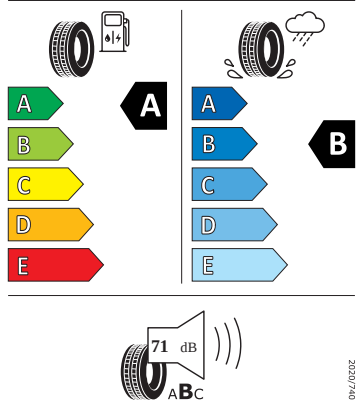

- Síťový program
- Sluneční clony s make-up zrcátky u řidiče a spolujezdce
- SmartLink
- Světelný a dešťový senzor
- Tažné zařízení el. odjistitelné
- Tepelné čerpadlo
- Textilní koberce vpředu a vzadu
- Tísňové volání eCall+
- Top LED zadní světlá
- Tříbodové automatické bezpečnostní pásy vpředu s napínačem pásu a zámku a s nastavením výšky
- Tříramenný sportovní volant
- Třízónový Climatronic
- Uložený parkovací manévr
- Virtuální pedál
- Vyhřívání přední a zadní sedadla
- Vyhřívání čelní sklo
- Virtuální kokpit 5"

Energetické štítky pneumatik

- Hankook 235/50 R20

Hankook 1034805
235/50R20 100 T C1

- Hankook 255/45 R20