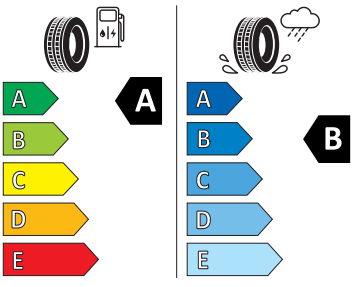

2020/740

- Pirelli 235/50 R20

PIRELLI

35643

235/50R20 100 T

C1