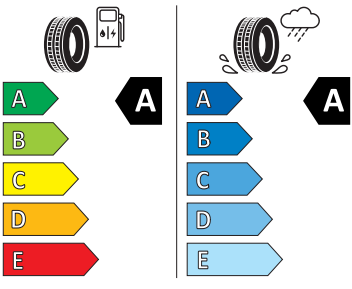

Hankook

1028979

255/45R20 101 T

C1