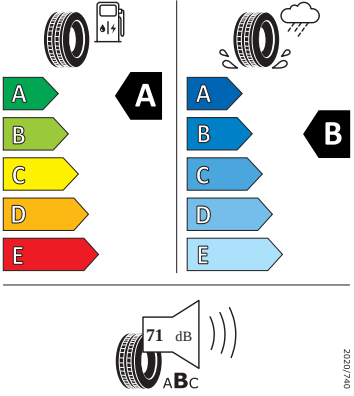

Servisní péče Standard

- Předplacený servis Standard na 5 let, do 150.000 km

Energetické štítky pneumatik

- Bridgestone 235/45 R21 101T XL

BRIDGESTONE 14107

235/45 R21 101 T C1

- Bridgestone 255/40 R21 102T XL