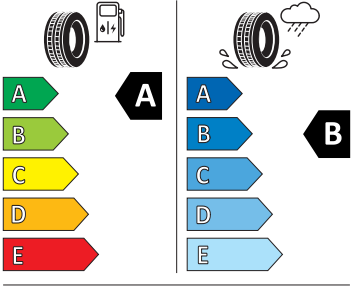

Servisní péče Standard

- Předplacený servis Standard na 5 let, do 150.000 km

Energetické štítky pneumatik

- Hankook 235/50 R20

Hankook

1034805

235/50R20 100 T

C1