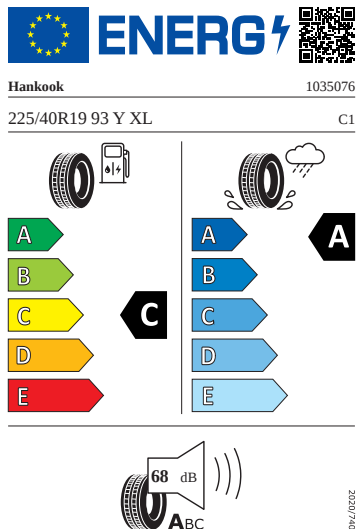

- Disky kol z lehké slitiny Elias 19" antracitové leštěné 7,5J × 19" ET48

Motor a převodovka

- Systém Start/Stop

Vnitřní vybavení

- Sportovní multifunkční kožený vyhřívaný volant s pádly

Energetické štítky pneumatik

- Hankook 225/40 R19

- GOODYEAR 225/40 R19