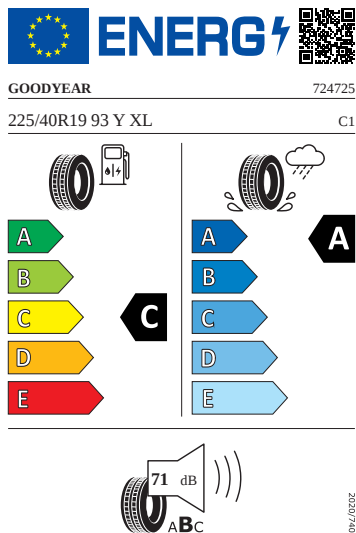

## Energetické štítky pneumatik

- Hankook 225/40 R19

- GOODYEAR 225/40 R19

- Bridgestone 225/40 R19

BRIDGESTONE 13013

225/40 R19 93 Y XL C1

2020/740

- Goodyear 225/40 R19