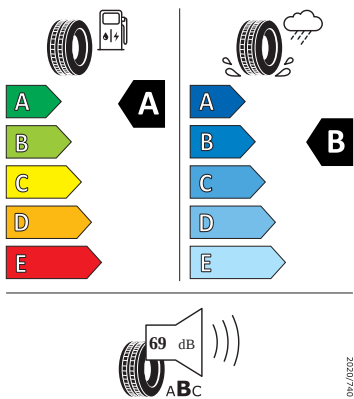

- GOODYEAR 185/65 R15 88H

GOODYEAR 546607

185/65R15 88 H C1