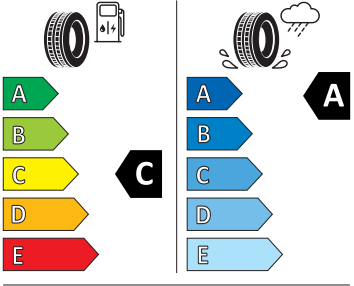

Energetické štítky pneumatik

- Bridgestone 225/40 R19

BRIDGESTONE 13013

225/40 R19 93 Y XL C1

2020/740

- Goodyear 225/40 R19

GOODYEAR 546334

225/40R19 93 Y XL C1