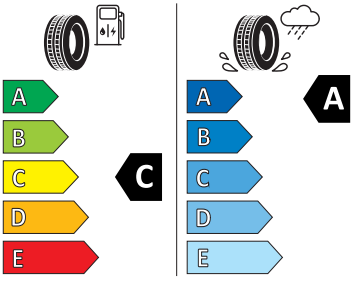

Energetické štítky pneumatik

- Bridgestone 225/40 R19

BRIDGESTONE 13013

225/40 R19 93 Y XL C1

2020/740

- Goodyear 225/40 R19

GOODYEAR 546334

225/40R19 93 Y XL C1