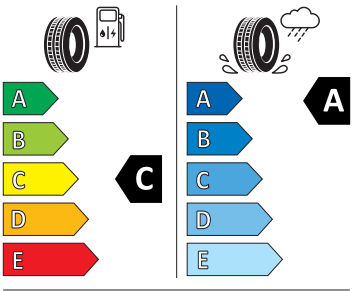

Energetické štítky pneumatik

- Bridgestone 225/40 R19

BRIDGESTONE 13013

225/40 R19 93 Y XL C1

2020/740

- Goodyear 225/40 R19

GOODYEAR 546334

225/40R19 93 Y XL C1