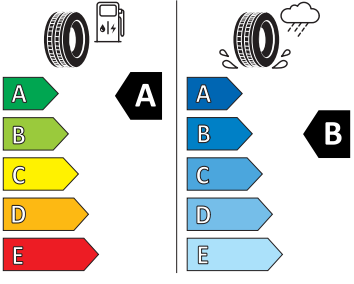

582740

205/55R17 91 V

C1

2020/740

- Michelin 205/55 R17

2020/7/40