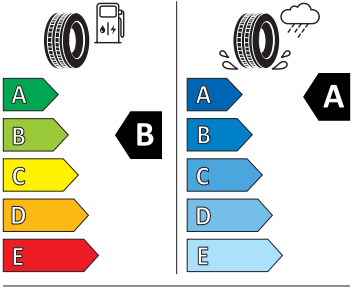

2020/740

- Pirelli 225/50 R18

PIRELLI

36277

225/50R18 95 W

C1