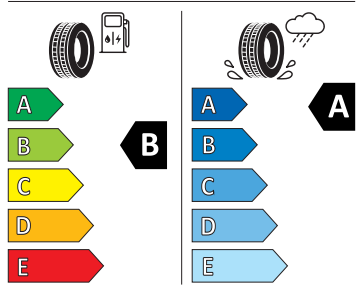

- Volitelný infotainment systém (MIB3)
- Vyhřívání čelní sklo
- Vyhřívání předních a zadních sedadel
- Výškově nastavitelná přední sedadla s bederní opěrkou
- Zadní spoiler

Energetické štítky pneumatik

- Bridgestone 225/50 R18

BRIDGESTONE 17643

225/50 R18 95 W C1

2020/740

- Goodyear 225/50 R18